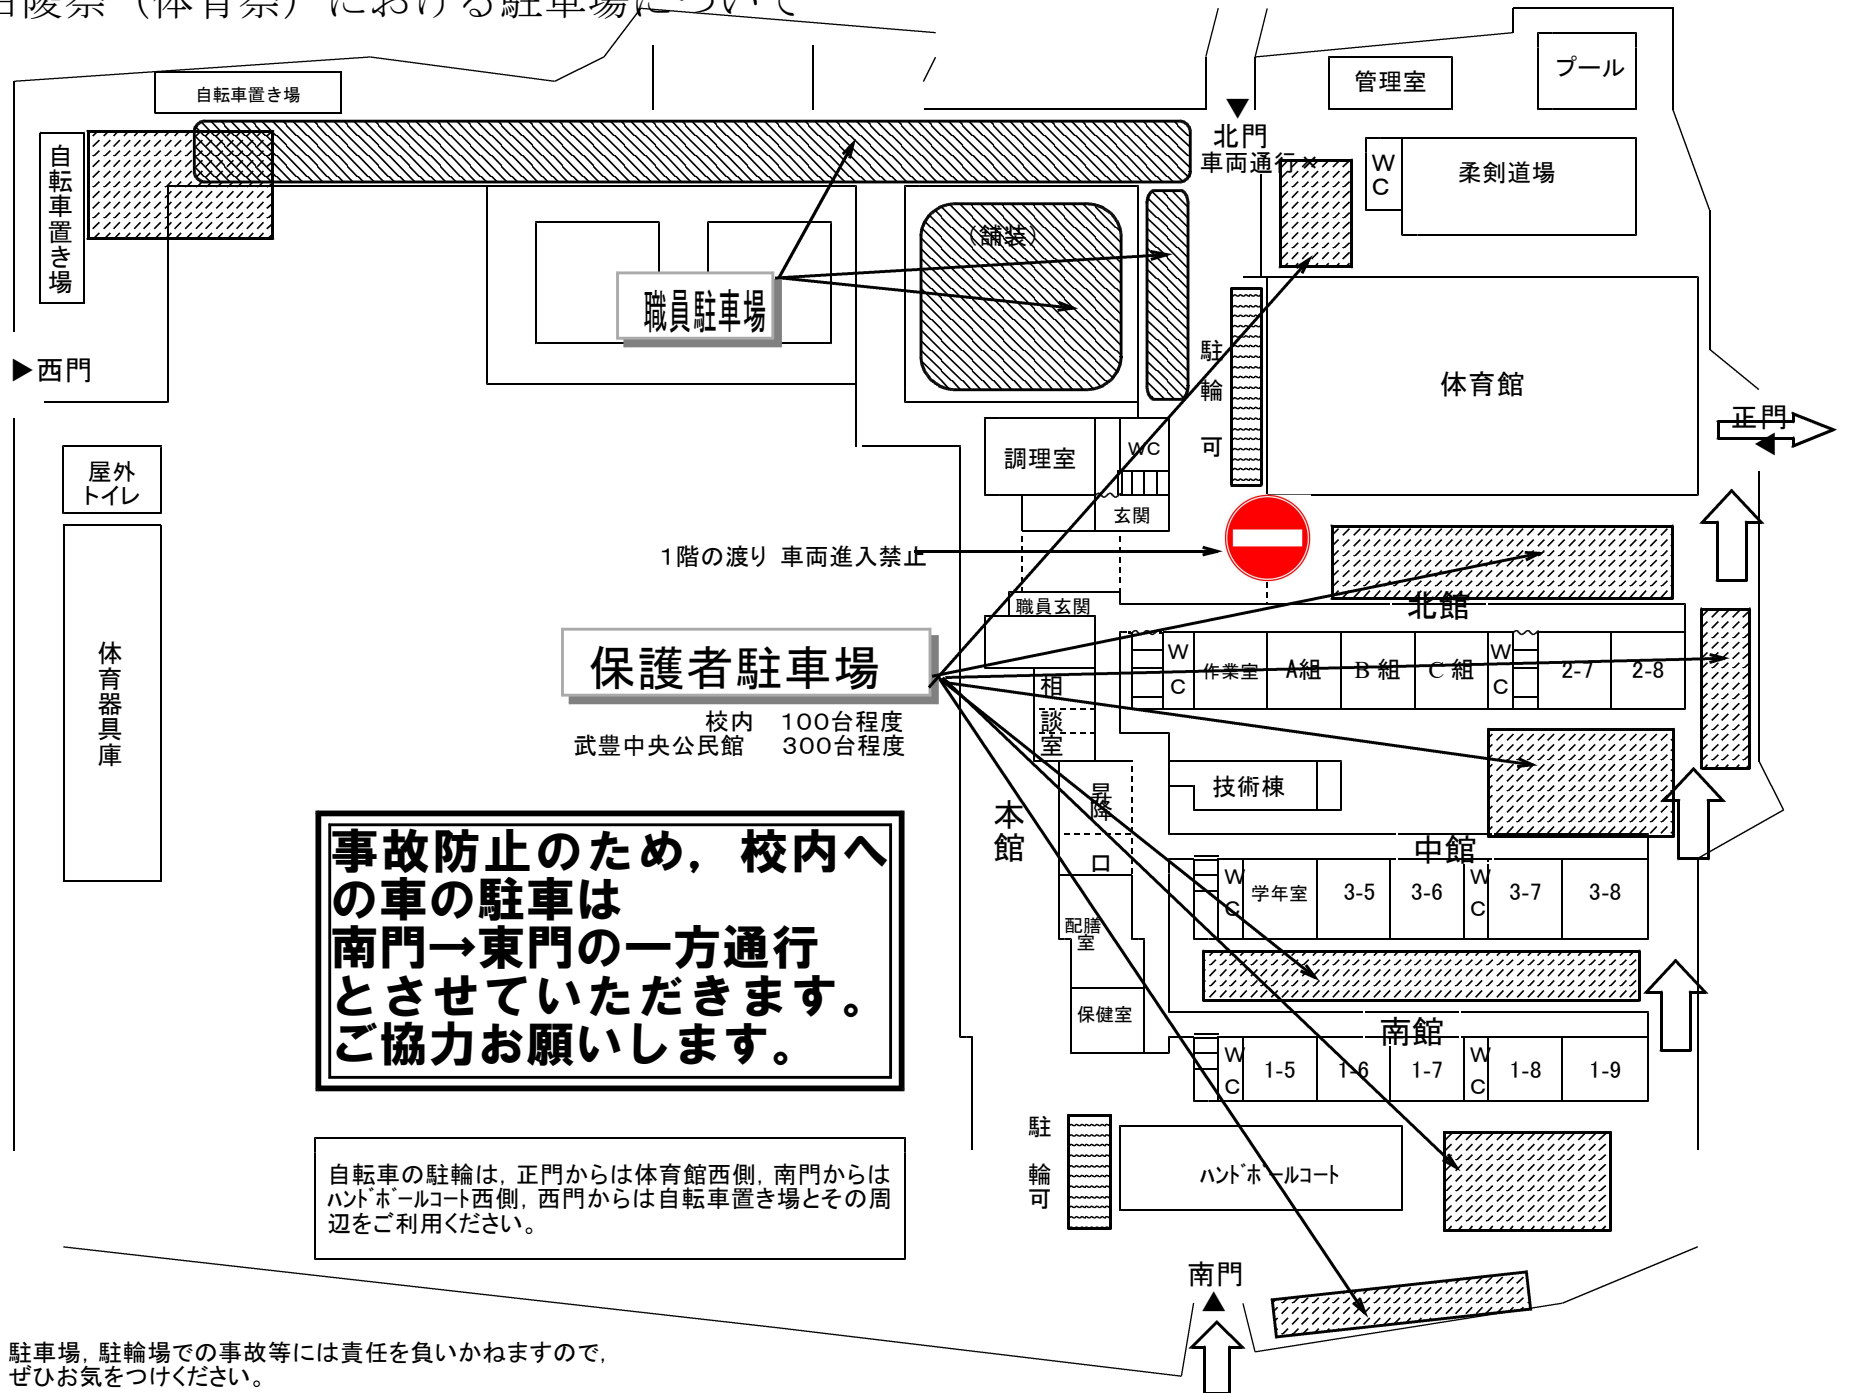

※2日間とも状況により、予定時刻通りに進行できない場合があります。

※21日(金)が雨天の場合は普通授業とし、体育祭は24日(月)に延期します。天候等により、開催が心配な場合は、午前6時ごろにメール配信にてお知らせします。

※保護者の見学につきましては、なるべく一家族一名でお願いいたします。

4 その他

- ・来校時はマスクの着用にご協力をお願いします。
- ・見学時は密にならないようお互いに間隔を空けるように心がけてください。
- ・徒歩または自転車での来校にご協力ください。自転車は、体育館西側、南門ハンドボールコート西側、西門自転車置き場とその周辺に鍵をかけて駐輪してください。
- ・自家用車で来校の際は、中央公民館東グラウンド、武豊中学校駐車場(裏面に示したように南門→東門への一方通行でお願いします)に駐車してください。なお、台数には限りがあります。保健センターや西保育園南側、南門外側への駐車場は、使用しないようお願いします。
- ・体育祭では運動場に保護者席を設定します。生徒席での観戦はご遠慮ください。ご理解とご協力をお願いします。
- ・20日(木)、21日(金)、24日(月)は弁当持参になります。

白陵祭（体育祭）における駐車場について

事故防止のため、校内への車の駐車は南門→東門の一方通行とさせていただきます。ご協力お願いします。

自転車の駐輪は、正門からは体育館西側、南門からはハンドホールコート西側、西門からは自転車置き場とその周辺をご利用ください。

駐車場、駐輪場での事故等には責任を負いかねますので、ぜひお気をつけください。